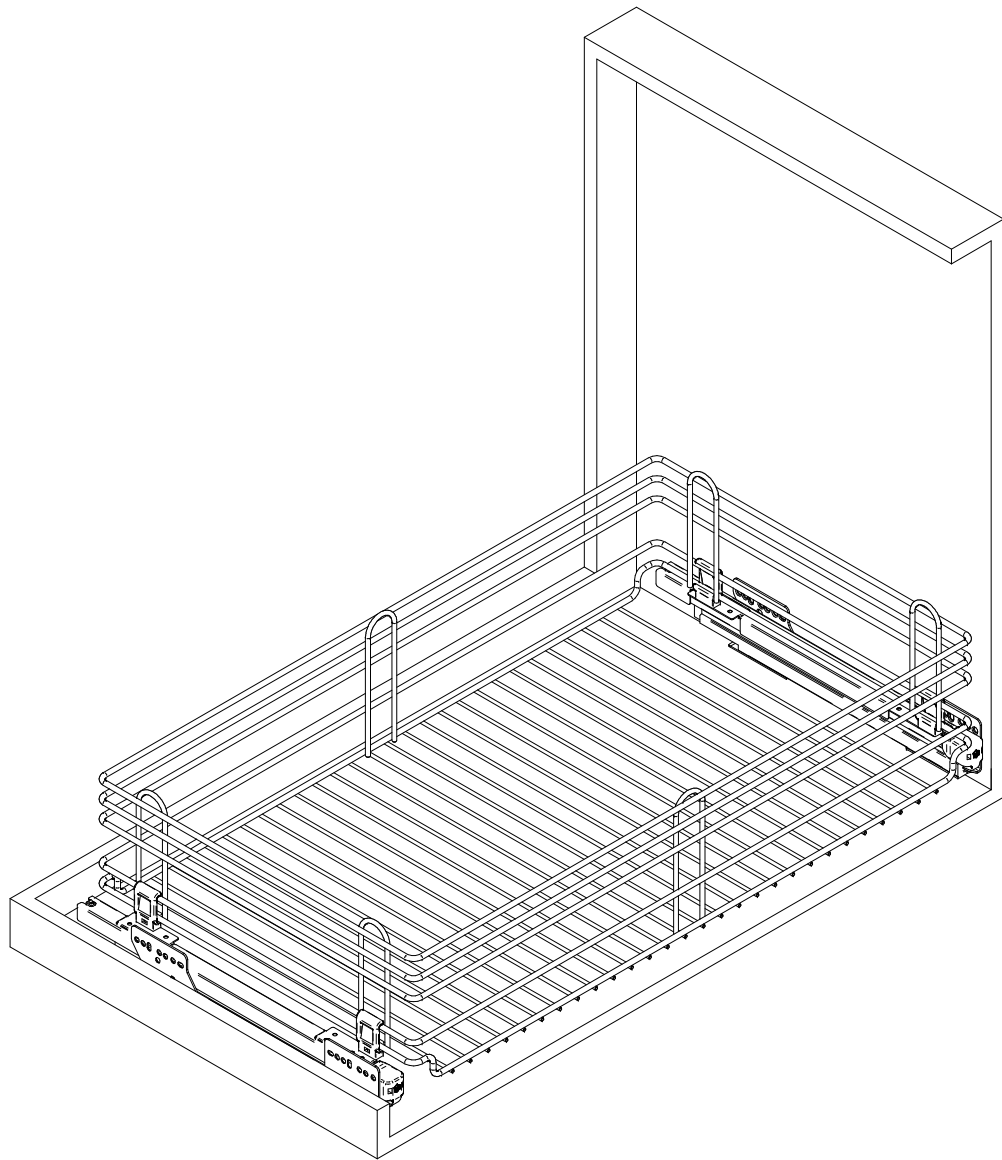

IV

Portata massima:
Maximum load:
Charge maxi:
Maximale belastbarkeit:
Carga maxima:

30
Kg

Istruzioni di montaggio
Assembling instructions
Notice de montage
Montageanleitung
Manual de montaje

GEGTM
GEGTS

15 min.