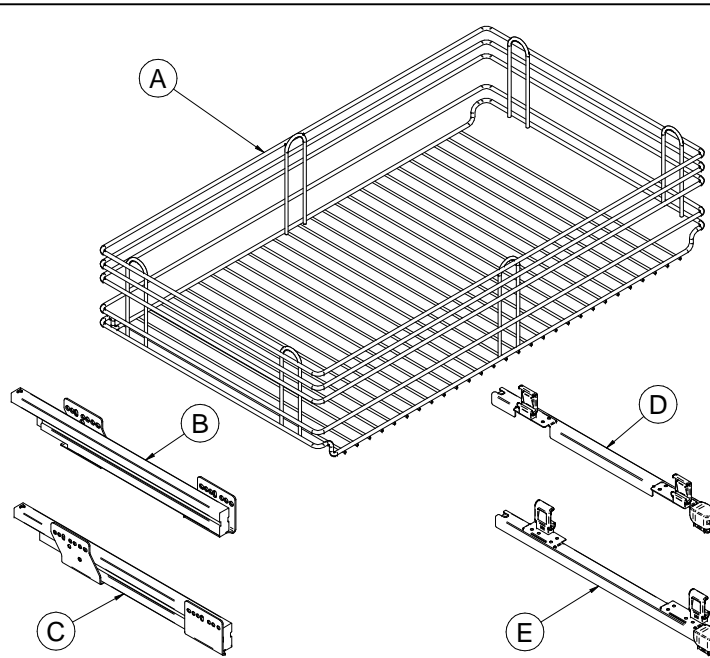

**PRIMA DI COMINCIARE,
VEDERE I CONSIGLI DI
MONTAGGIO**

BEFORE STARTING, REFER
TO THE ASSEMBLING
ADVICE IN ANNEX

AVANT DE COMMENCER, SE
REPORTER AUX CONSEILS
DE MONTAGE EN ANNEXE

VOR DIE MONTAGE, BITTE
BEILIEGENDE
ANWEISUNGEN FOLGEN

ANTES DE EMPEZAR
CONSULTE LOS CONSEJOS
PARA EL MONTAJE

A x 1

B x 1

C x 1

D x 1

E x 1