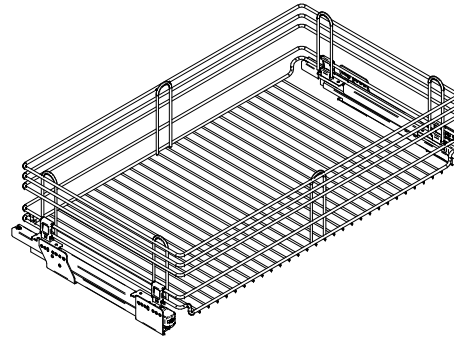

IV

Portata massima:
Maximum load:
Charge maxi:
Maximale belastbarkeit:
Carga maxima:

30
Kg

Istruzioni di montaggio
Assembling instructions
Notice de montage
Montageanleitung
Manual de montaje

GEGTM
GEGTS

15 min.