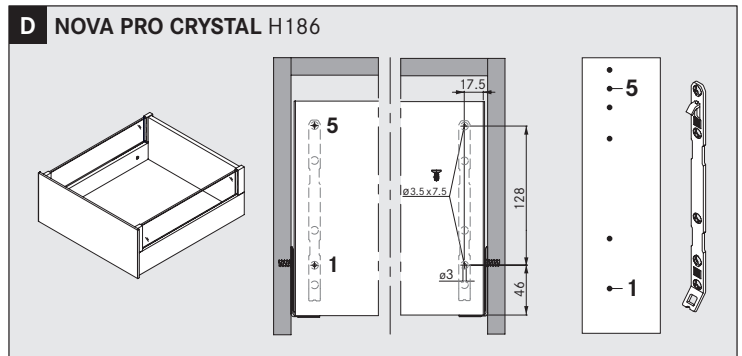

NOVA PRO F8 INNENBLENDE

Inset panel F8/Façade intérieure F8/Frontale interno F8/Frente interior F8/Innerfront F8/Фасадный профиль F8

109423 - 07/2016

DWD XP F8 INNENBLENDE

Inset panel F8/Façade intérieure F8/Frontale interno F8/Frente interior F8/Innerfront F8/Фасадный профиль F8