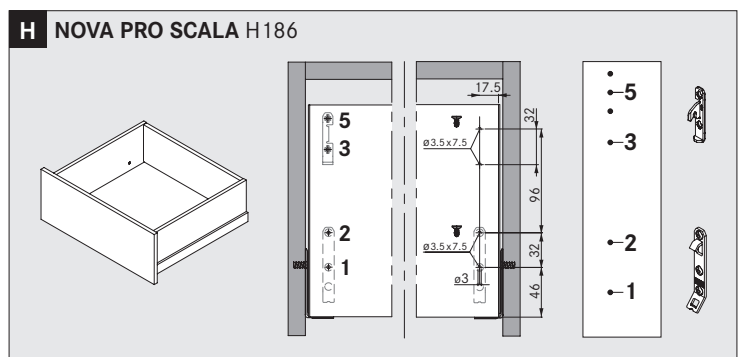

NOVA PRO F8 INNENBLENDE

Inset panel F8/Façade intérieure F8/Frontale interno F8/Frente interior F8/Innerfront F8/Фасадный профиль F8

109423 - 07/2016

DWD XP F8 INNENBLENDE

Inset panel F8/Façade intérieure F8/Frontale interno F8/Frente interior F8/Innerfront F8/Фасадный профиль F8