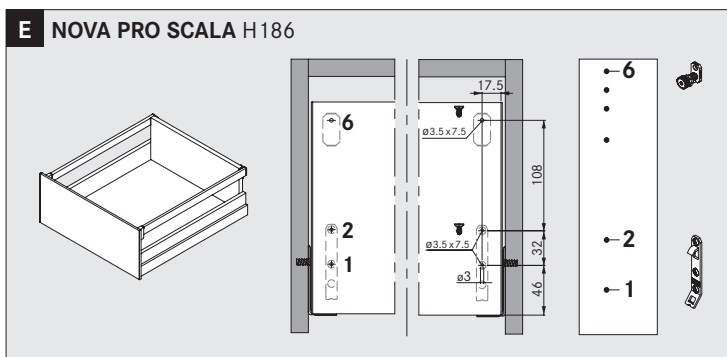

NOVA PRO F8 INNENBLENDE

Inset panel F8/Façade intérieure F8/Frontale interno F8/Frente interior F8/Innerfront F8/Фасадный профиль F8

109423 - 07/2016

DWD XP F8 INNENBLENDE

Inset panel F8/Façade intérieure F8/Frontale interno F8/Frente interior F8/Innerfront F8/Фасадный профиль F8