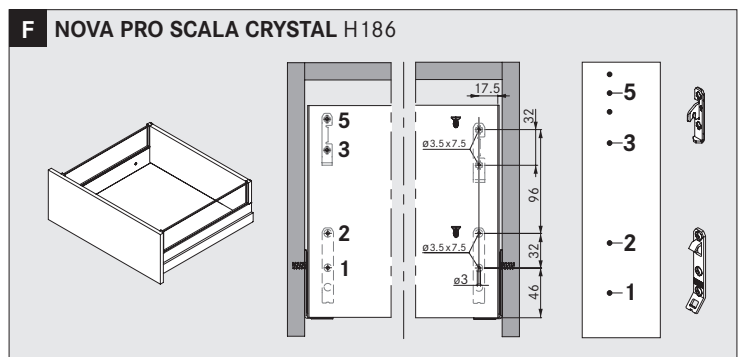

NOVA PRO F8 INNENBLENDE

Inset panel F8/Façade intérieure F8/Frontale interno F8/Frente interior F8/Innerfront F8/Фасадный профиль F8

109423 - 07/2016

DWD XP F8 INNENBLENDE

Inset panel F8/Façade intérieure F8/Frontale interno F8/Frente interior F8/Innerfront F8/Фасадный профиль F8