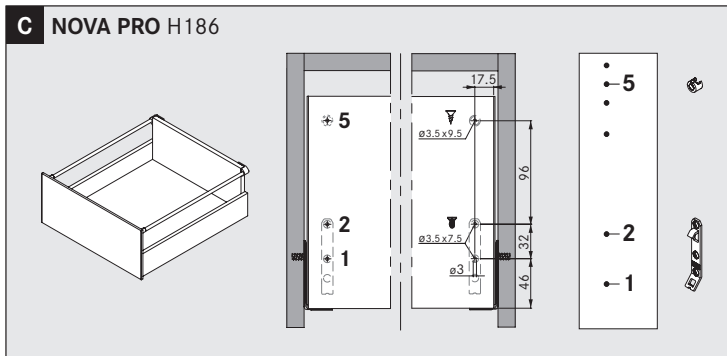

NOVA PRO F8 INNENBLENDE

Inset panel F8/Façade intérieure F8/Frontale interno F8/Frente interior F8/Innerfront F8/Фасадный профиль F8

109423 - 07/2016

DWD XP F8 INNENBLENDE

Inset panel F8/Façade intérieure F8/Frontale interno F8/Frente interior F8/Innerfront F8/Фасадный профиль F8