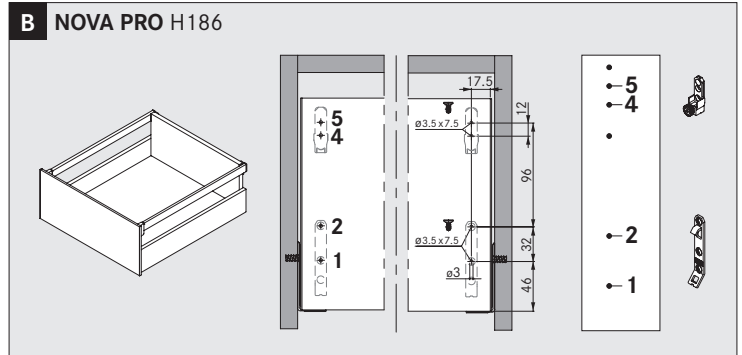

NOVA PRO F8 INNENBLENDE

Inset panel F8/Façade intérieure F8/Frontale interno F8/Frente interior F8/Innerfront F8/Фасадный профиль F8

109423 - 07/2016

DWD XP F8 INNENBLENDE

Inset panel F8/Façade intérieure F8/Frontale interno F8/Frente interior F8/Innerfront F8/Фасадный профиль F8