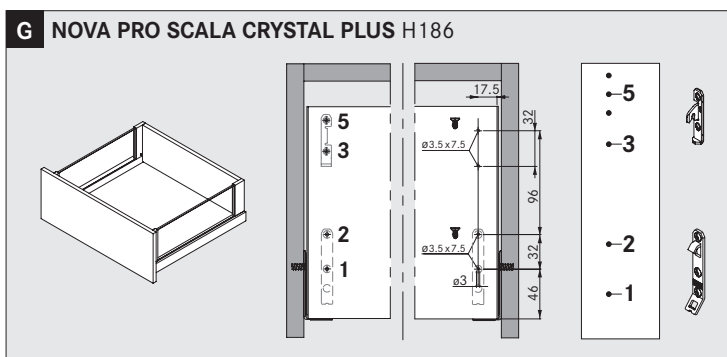

NOVA PRO F8 INNENBLENDE

Inset panel F8/Façade intérieure F8/Frontale interno F8/Frente interior F8/Innerfront F8/Фасадный профиль F8

109423 - 07/2016

DWD XP F8 INNENBLENDE

Inset panel F8/Façade intérieure F8/Frontale interno F8/Frente interior F8/Innerfront F8/Фасадный профиль F8