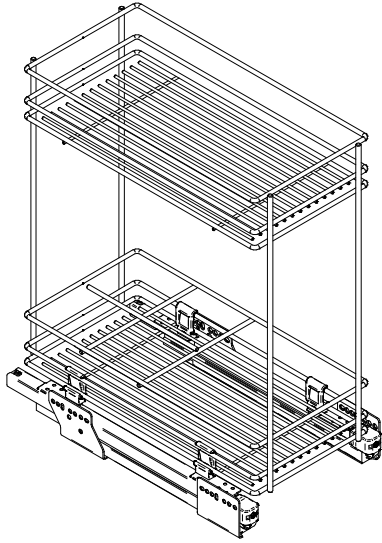

VIBO
Wire processing

Portata massima:
Maximum load:
Charge maxi:
Maximale belastbarkeit:
Carga maxima:

30
Kg

Istruzioni di montaggio
Assembling instructions
Notice de montage
Montageanleitung
Manual de montaje

EGTGM30...
EGTGM40...
EGTGM45...
EGTGM60...

 30 min.	 1		
--	--	---	---

**PRIMA DI COMINCIARE,
VEDERE I CONSIGLI DI
MONTAGGIO**

BEFORE STARTING, REFER
TO THE ASSEMBLING
ADVICE IN ANNEX

AVANT DE COMMENCER, SE
REPORTER AUX CONSEILS
DE MONTAGE EN ANNEXE