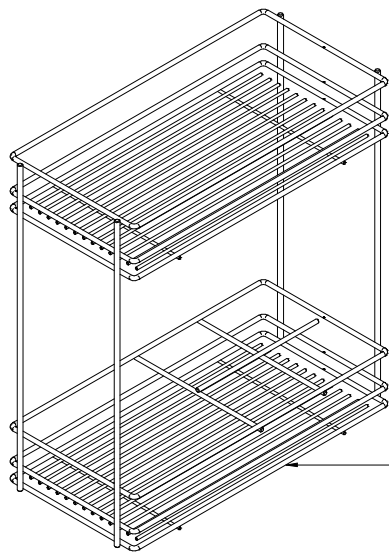

VIBO
Wire processing

Portata massima:
Maximum load:
Charge maxi:
Maximale belastbarkeit:
Carga maxima:

30
Kg

Istruzioni di montaggio
Assembling instructions
Notice de montage
Montageanleitung
Manual de montaje

EGTGM30...
EGTGM40...
EGTGM45...
EGTGM60...

 30 min.	 1		
--	--	---	---

**PRIMA DI COMINCIARE,
VEDERE I CONSIGLI DI
MONTAGGIO**

BEFORE STARTING, REFER
TO THE ASSEMBLING
ADVICE IN ANNEX

AVANT DE COMMENCER, SE
REPORTER AUX CONSEILS
DE MONTAGE EN ANNEXE