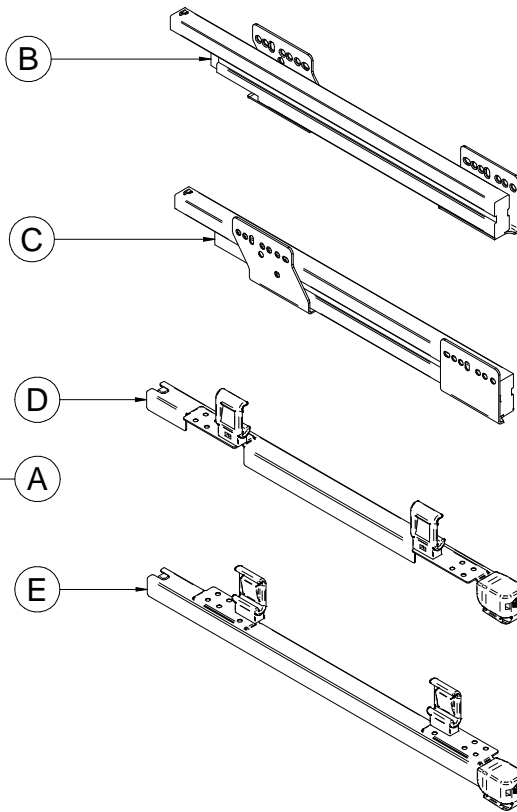

VIBO
Wire processing

Portata massima:
Maximum load:
Charge maxi:
Maximale belastbarkeit:
Carga maxima:

30
Kg

Istruzioni di montaggio
Assembling instructions
Notice de montage
Montageanleitung
Manual de montaje

EGTGM30...
EGTGM40...
EGTGM45...
EGTGM60...

 30 min.	 1		
--	--	---	---

**PRIMA DI COMINCIARE,
VEDERE I CONSIGLI DI
MONTAGGIO**

BEFORE STARTING, REFER
TO THE ASSEMBLING
ADVICE IN ANNEX

AVANT DE COMMENCER, SE
REPORTER AUX CONSEILS
DE MONTAGE EN ANNEXE

VOR DIE MONTAGE, BITTE
BEILIEGENDE
ANWEISUNGEN FOLGEN

ANTES DE EMPEZAR
CONSULTE LOS CONSEJOS
PARA EL MONTAJE

A x 1

B x 1

C x 1

D x 1

E x 1