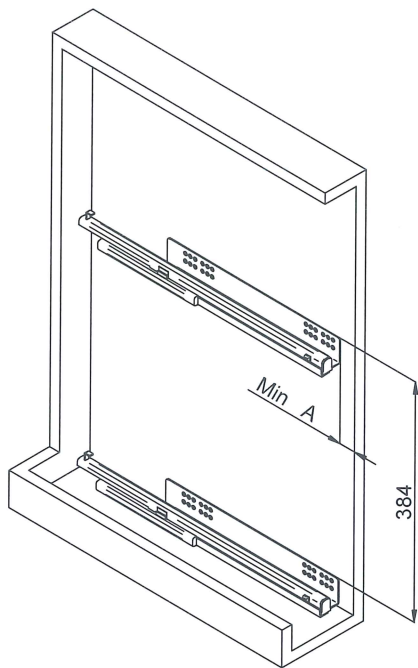

	<p>Portata massima: Maximum load: Charge maxi: Maximale belastbarkeit: Carga maxima:</p>	<p>Istruzioni di montaggio Assembling instructions Notice de montage Montageanleitung Manual de montaje</p>	
		<p>PREL15P</p>	
<p>10 min</p>		<p>1</p>	
		<p>PRIMA DI COMINCIARE, VEDERE I CONSIGLI DI MONTAGGIO</p> <p>BEFORE STARTING, REFER TO THE ASSEMBLING ADVICE IN ANNEX</p> <p>AVANT DE COMMENCER, SE REPORTER AUX CONSEILS DE MONTAGE EN ANNEXE</p> <p>VOR DIE MONTAGE, BITTE BEILIEGENDE ANWEISUNGEN FOLGEN</p> <p>ANTES DE EMPEZAR, CONSULTE LOS CONSEJOS PARA EL MONTAJE</p>	
<p>A x 2</p>			

I

Mod.	A (mm)
HETTICH	27
BLUM	20
MEPLA-ALFIT	27
GRASS	32

II

Mod.	B (mm)
HETTICH	134
BLUM	134,5
MEPLA-ALFIT	155,5
GRASS	152,5