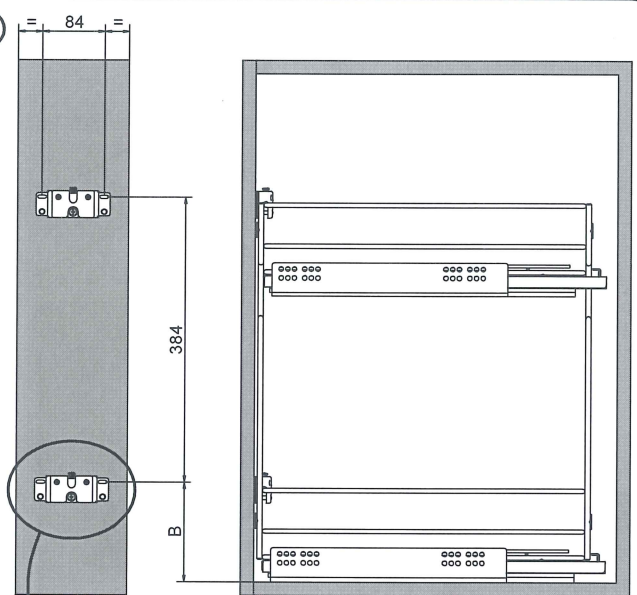

	<p>Portata massima: Maximum load: Charge maxi: Maximale belastbarkeit: Carga maxima:</p>	<p>Istruzioni di montaggio Assembling instructions Notice de montage Montageanleitung Manual de montaje</p>	
		<p>PREL15P</p>	
<p>10 min</p>		<p>1</p>	
		<p>PRIMA DI COMINCIARE, VEDERE I CONSIGLI DI MONTAGGIO</p> <p>BEFORE STARTING, REFER TO THE ASSEMBLING ADVICE IN ANNEX</p> <p>AVANT DE COMMENCER, SE REPORTER AUX CONSEILS DE MONTAGE EN ANNEXE</p> <p>VOR DIE MONTAGE, BITTE BEILIEGENDE ANWEISUNGEN FOLGEN</p> <p>ANTES DE EMPEZAR, CONSULTE LOS CONSEJOS PARA EL MONTAJE</p>	
<p>A x 2</p>			

I

Mod.	A (mm)
HETTICH	27
BLUM	20
MEPLA-ALFIT	27
GRASS	32

II

Mod.	B (mm)
HETTICH	134
BLUM	134,5
MEPLA-ALFIT	155,5
GRASS	152,5