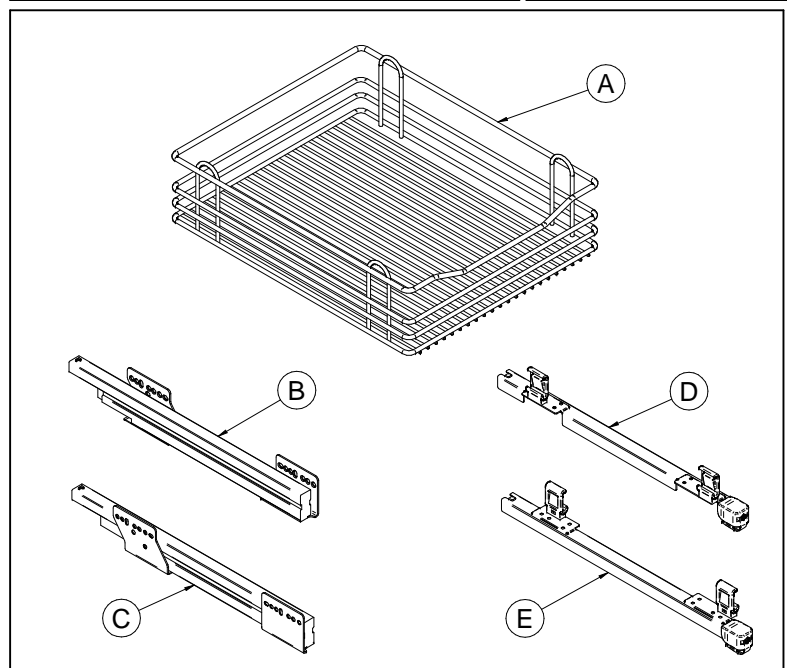

IV

VIBO
Wire processing

Portata massima:
Maximum load:
Charge maxi:
Maximale belastbarkeit:
Carga maxima:

30
Kg

Istruzioni di montaggio
Assembling instructions
Notice de montage
Montageanleitung
Manual de montaje

15 min.

1

PRIMA DI COMINCIARE, VEDERE I CONSIGLI DI MONTAGGIO

BEFORE STARTING, REFER TO THE ASSEMBLING ADVICE IN ANNEX

AVANT DE COMMENCER, SE REPORTER AUX CONSEILS DE MONTAGE EN ANNEXE

VOR DIE MONTAGE, BITTE BEILIEGENDE ANWEISUNGEN FOLGEN

ANTES DE EMPEZAR CONSULTE LOS CONSEJOS PARA EL MONTAJE

A x 1

B x 1

C x 1

D x 1

E x 1