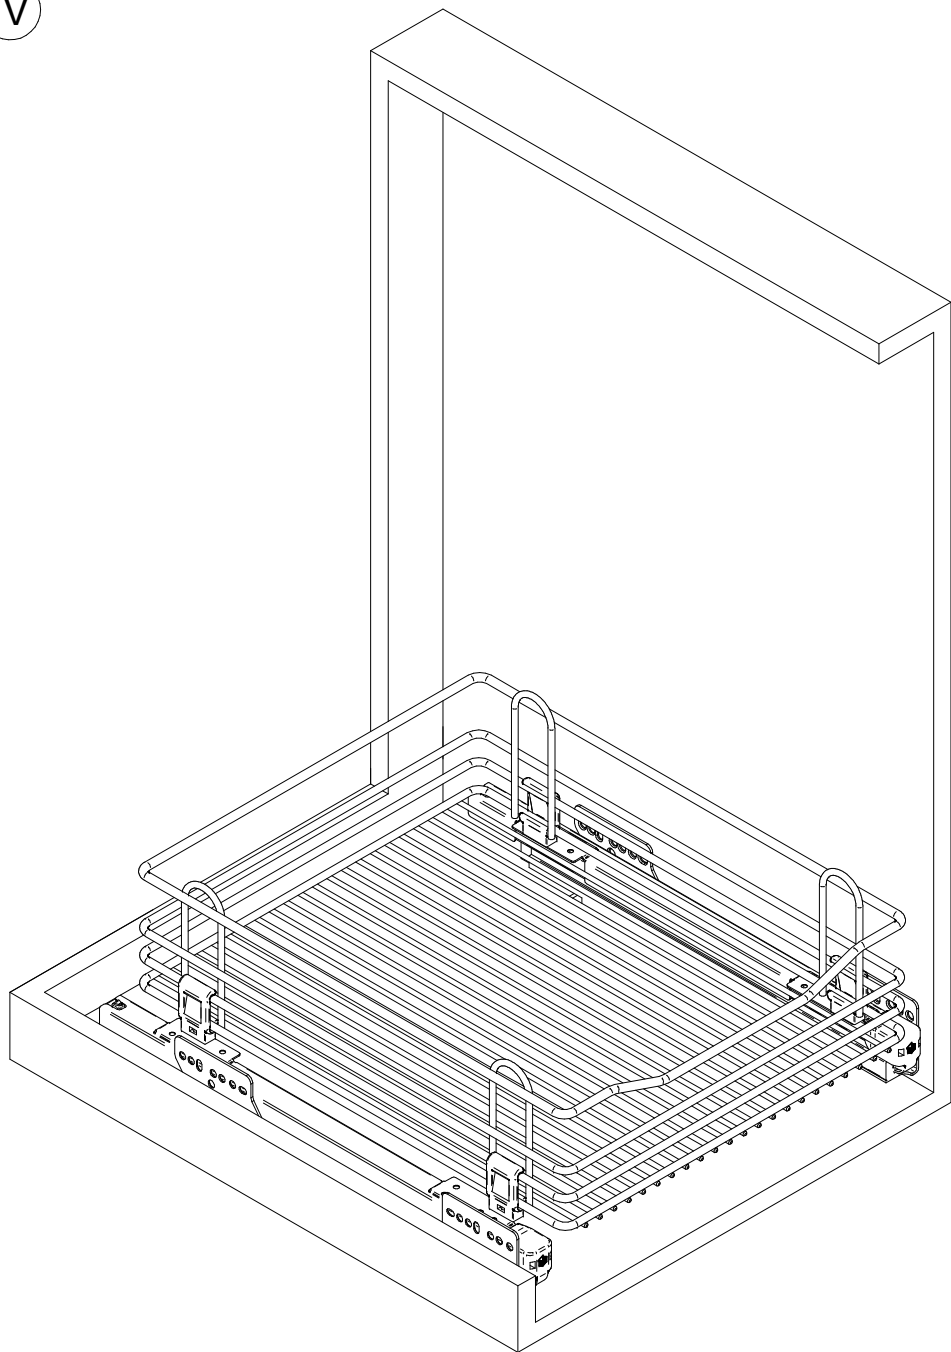

IV

VIBO
Wire processing

Portata massima:
Maximum load:
Charge maxi:
Maximale belastbarkeit:
Carga maxima:

30
Kg

Istruzioni di montaggio
Assembling instructions
Notice de montage
Montageanleitung
Manual de montaje